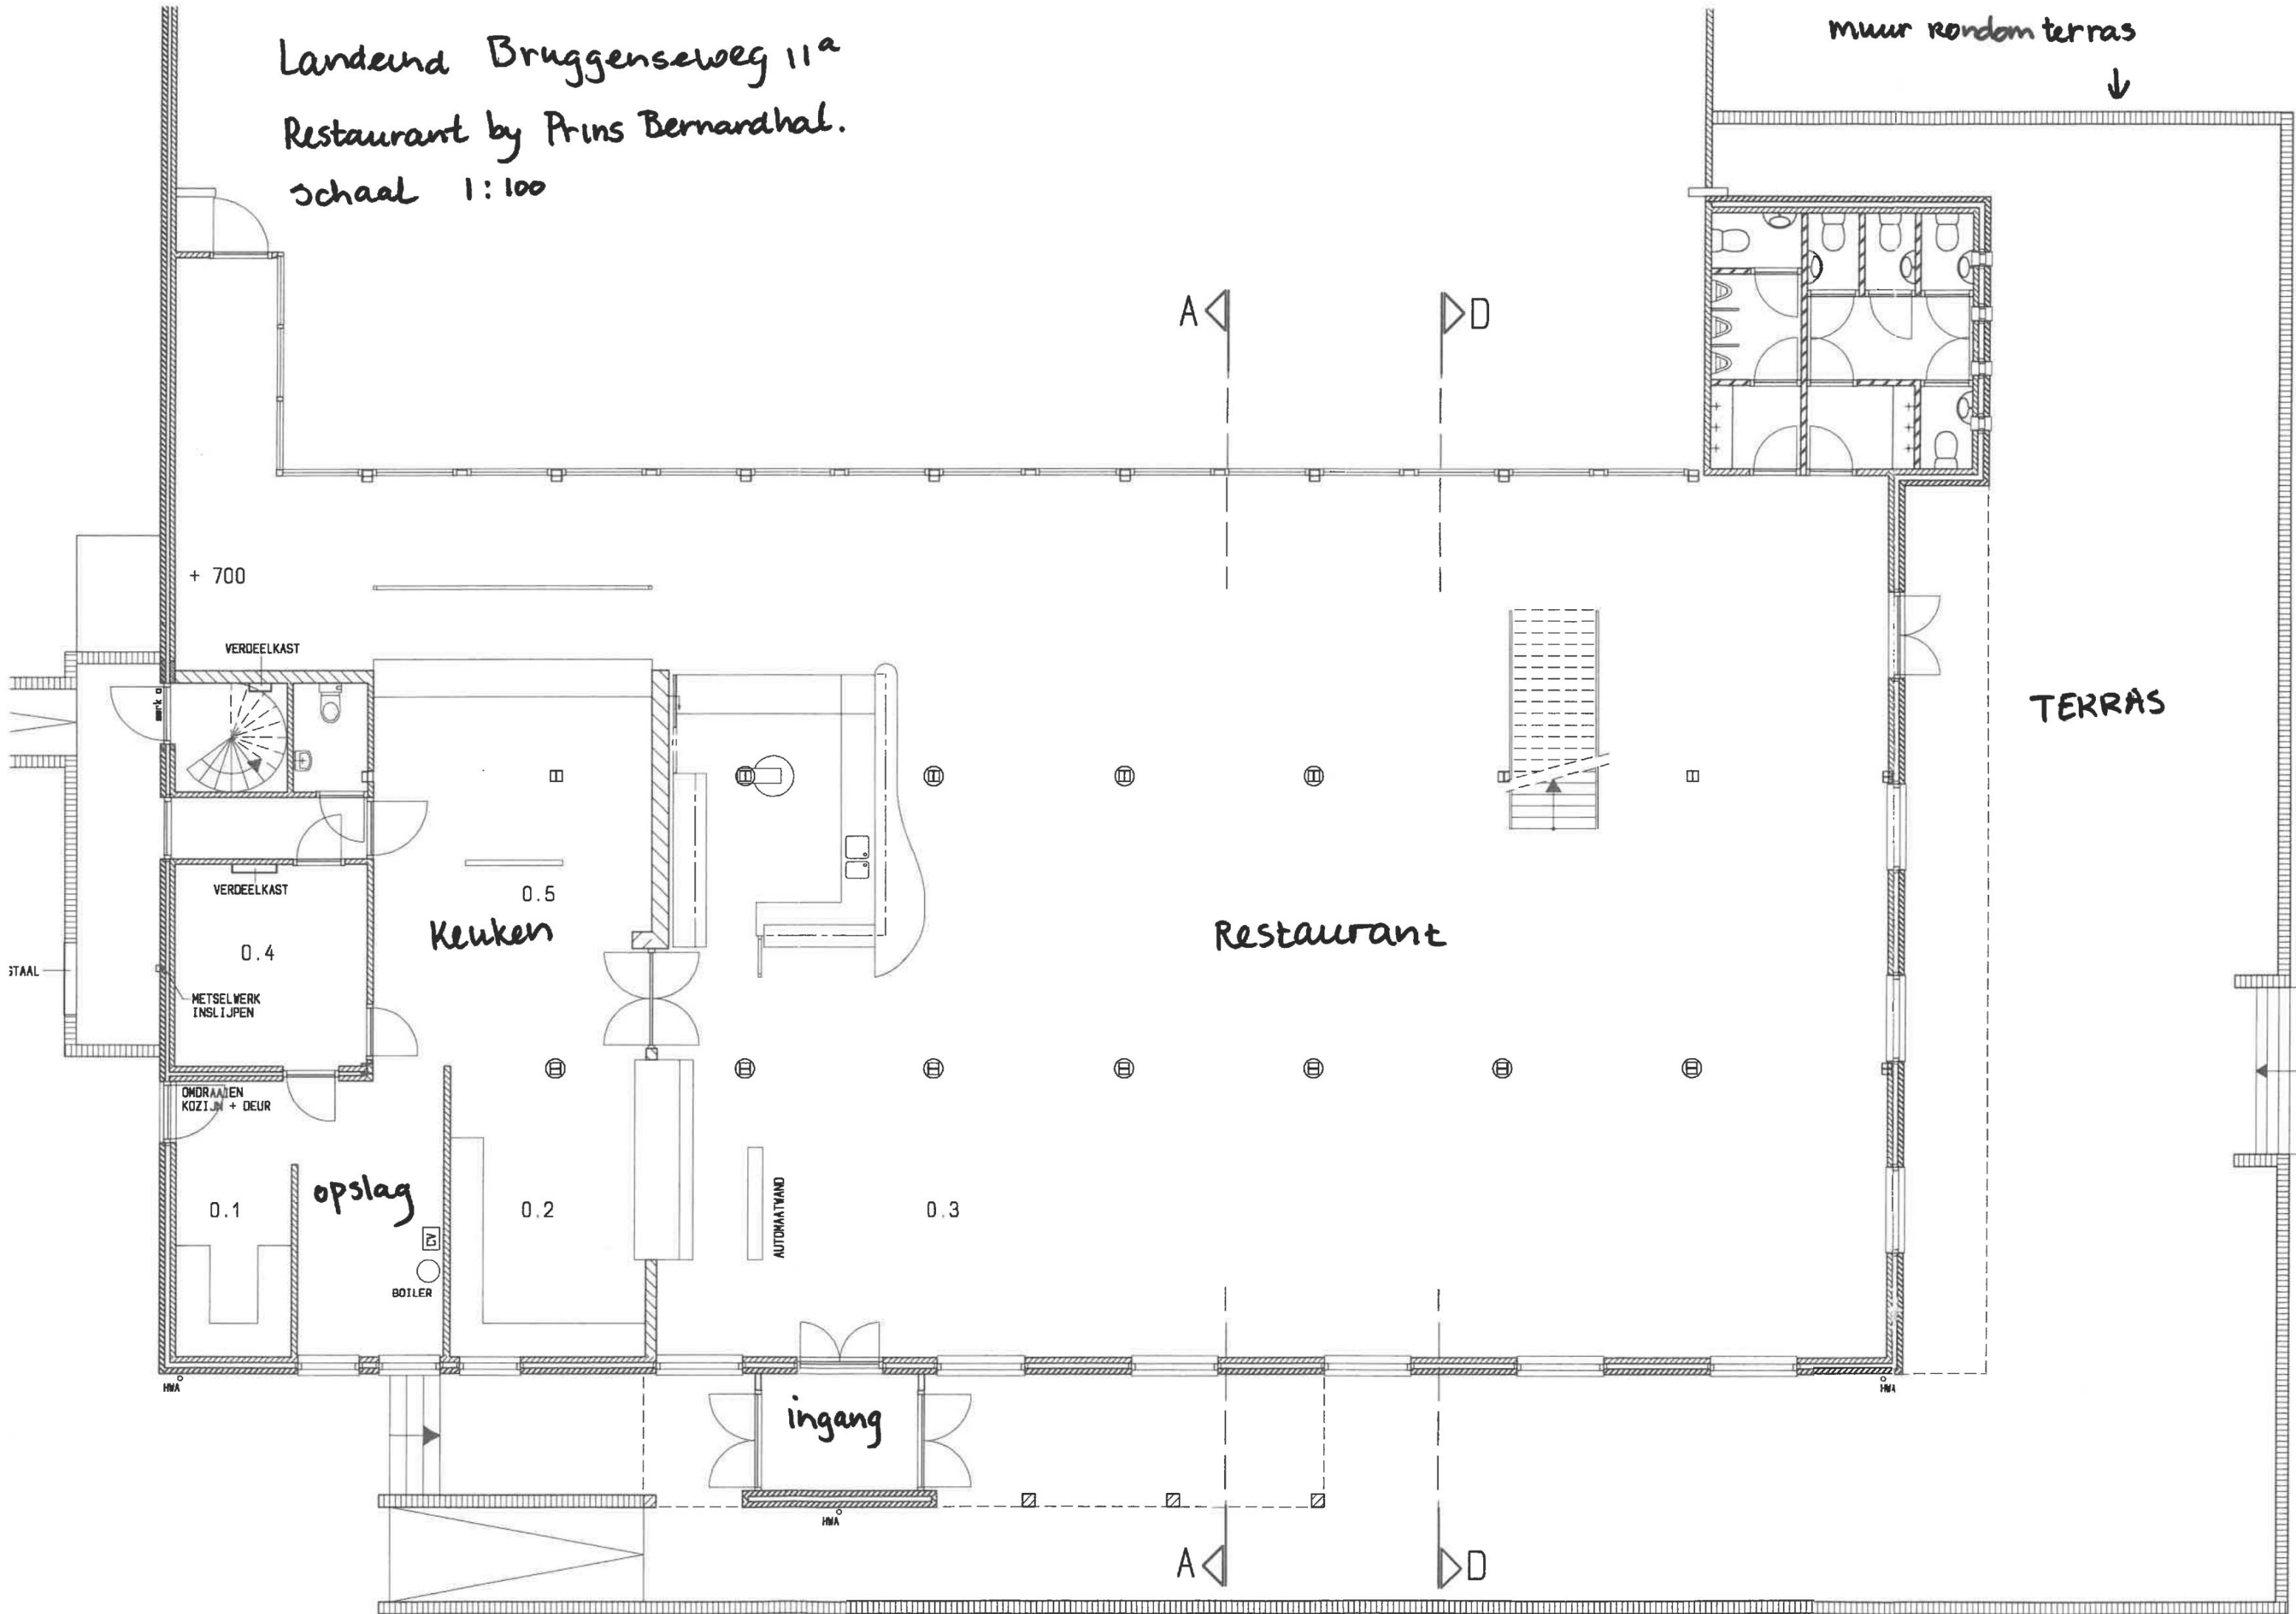

Landeind Bruggenseweg 11<sup>a</sup>  
Restaurant by Prins Bernhardhal.  
Schaal 1:100

Muur rondom terras  
↓

TERRAS

Restaurant

Keuken

ingang

opslag

+ 700