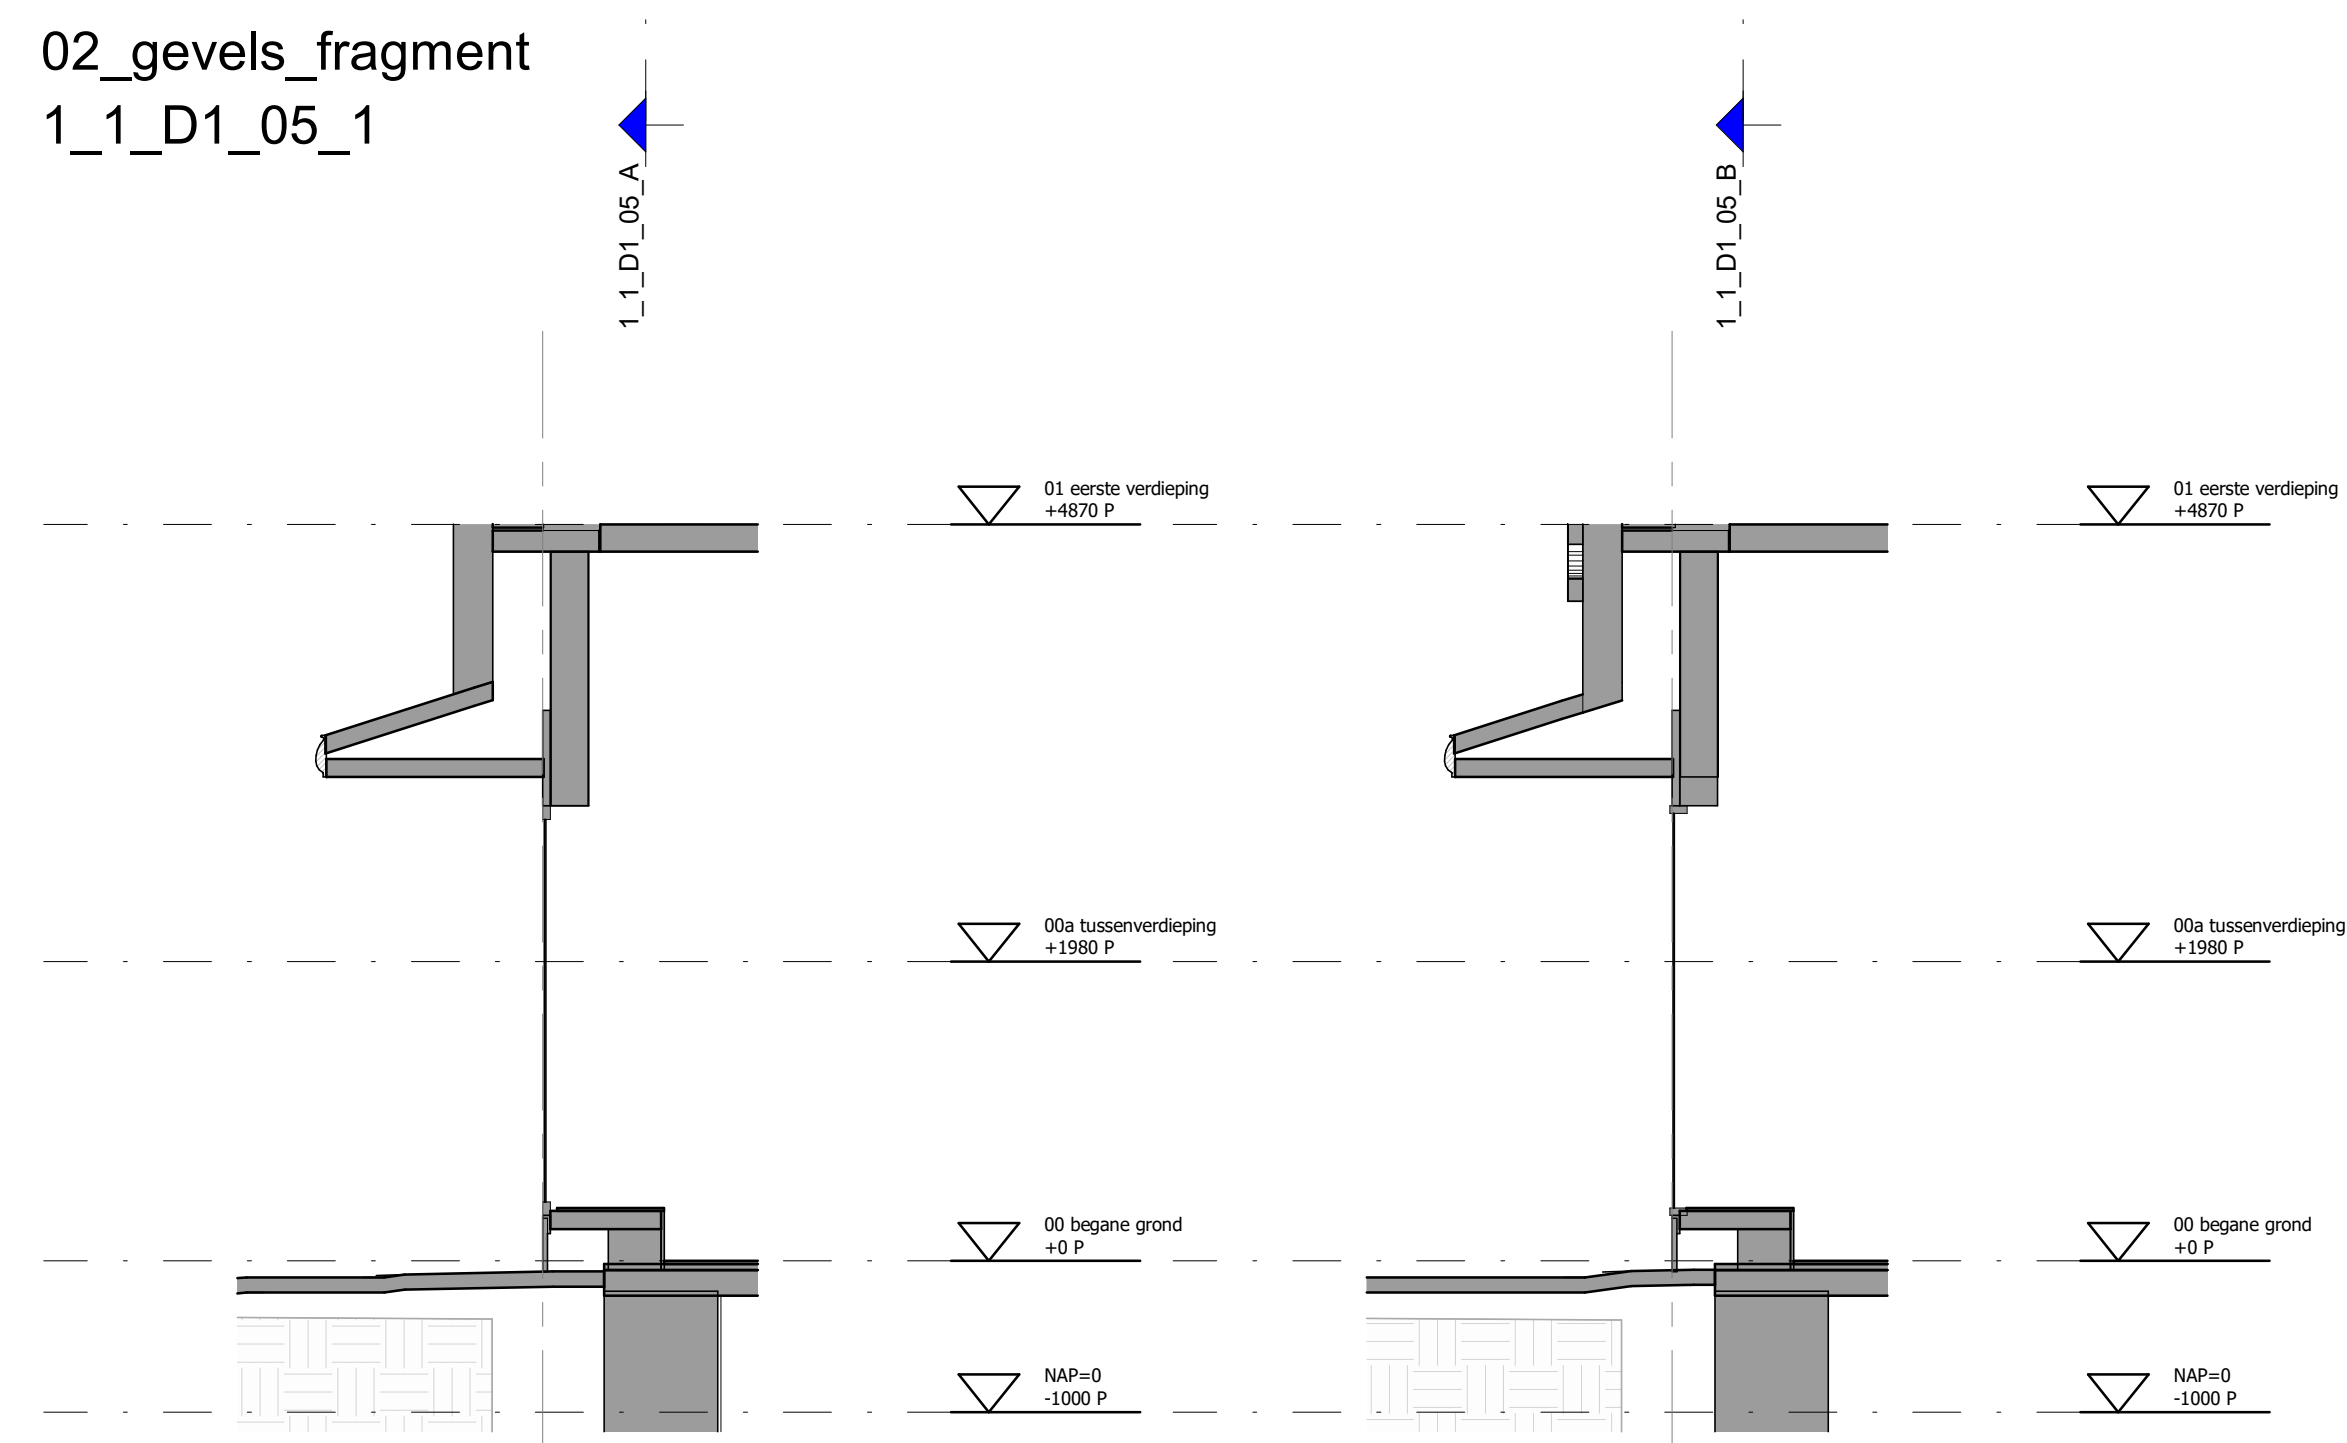

3D-view
1_1_D1_1D_1

02_gevels_fragment
1_1_D1_05_1

3D-view
1_1_D1_1D_2

03_doorsneden_fragment
1_1_D1_05_A

03_doorsneden_fragment
1_1_D1_05_B

**MV
SA.**

MVSA b.v.
P.O. Box 2737
1000 CS Amsterdam
The Netherlands
tel. +31 205319800
office@mvs.nl
www.mvsa-architects.com

project
Le Magasin
Grote Houtstraat 70

opdrachtgever
A3 Twee B.V.

onderwerp
05 fragmenten

datum
22-06-2023

gewijzigd

project
22357

onderdeel
winkelpui 1

schaal
1:50

formaat
A1+

fase
BA

status
definitief

tekeningnummer
B-B1-D-05-01