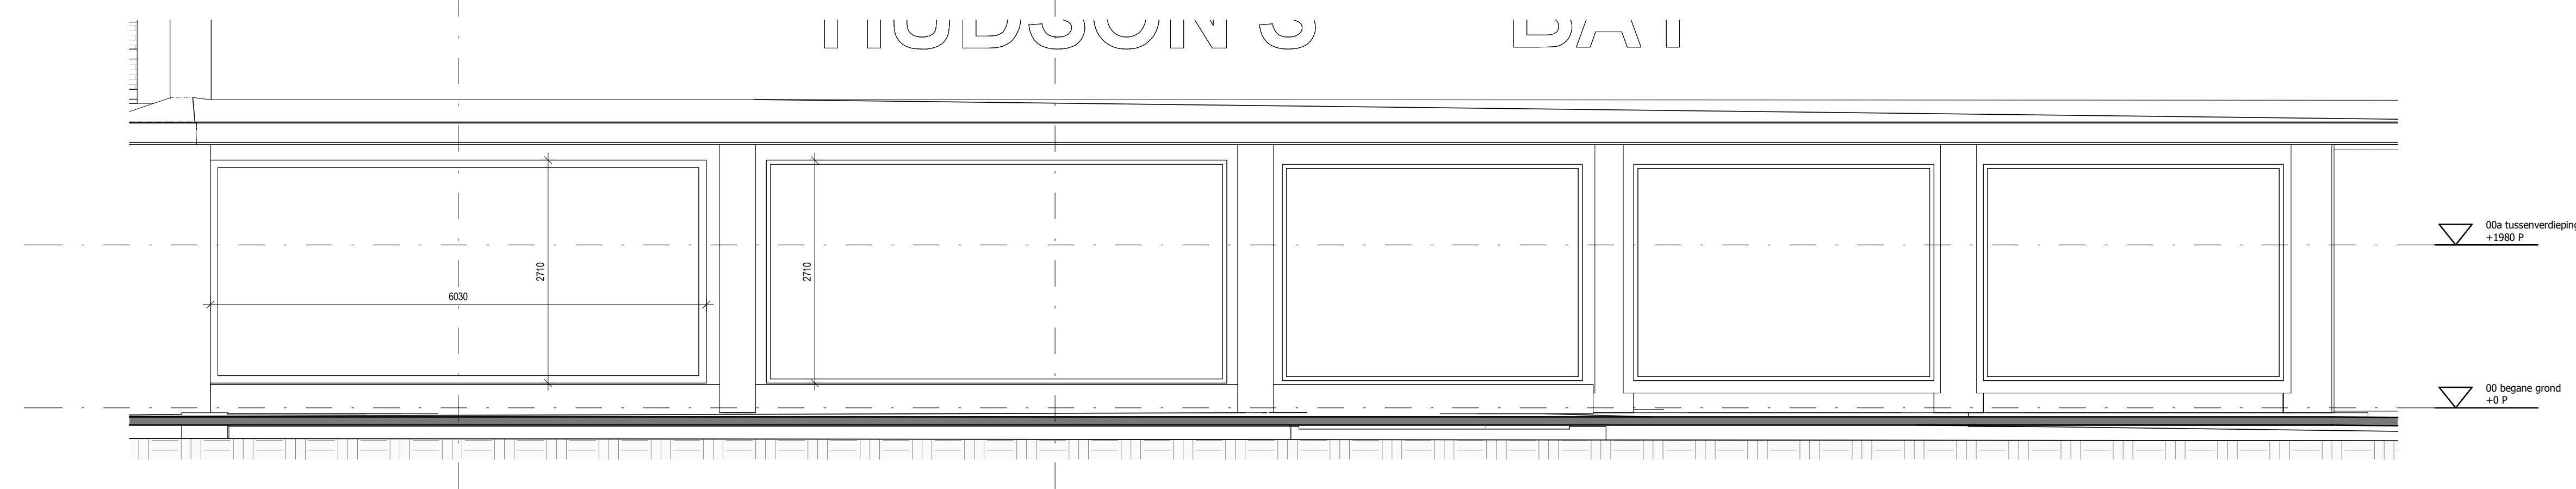

02_gevels_fragment
1_1_D1_05_1