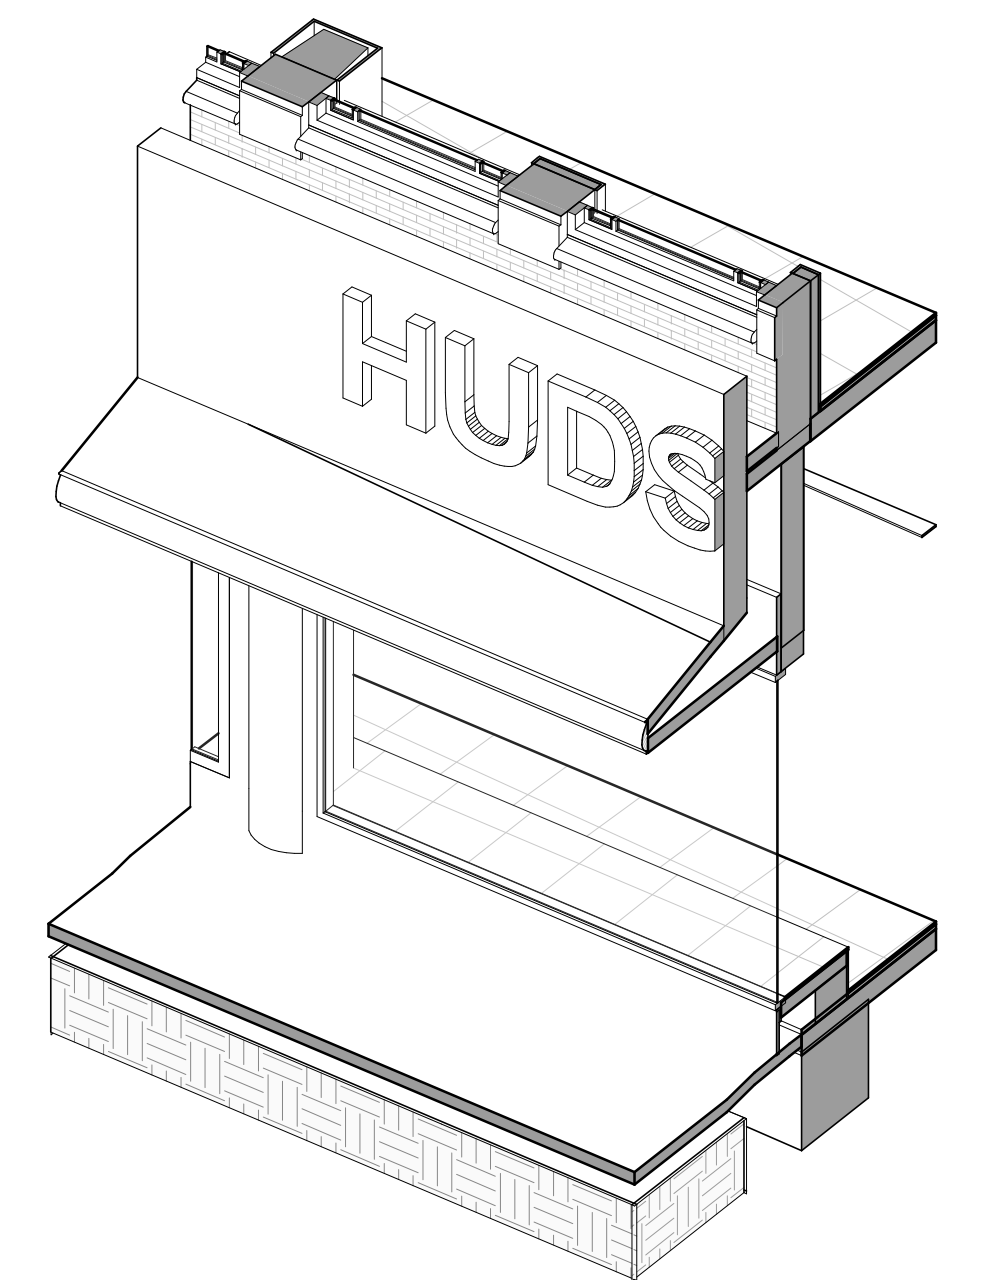

3D-view
1_1_D1_1D_1

3D-view
1_1_D1_1D_2