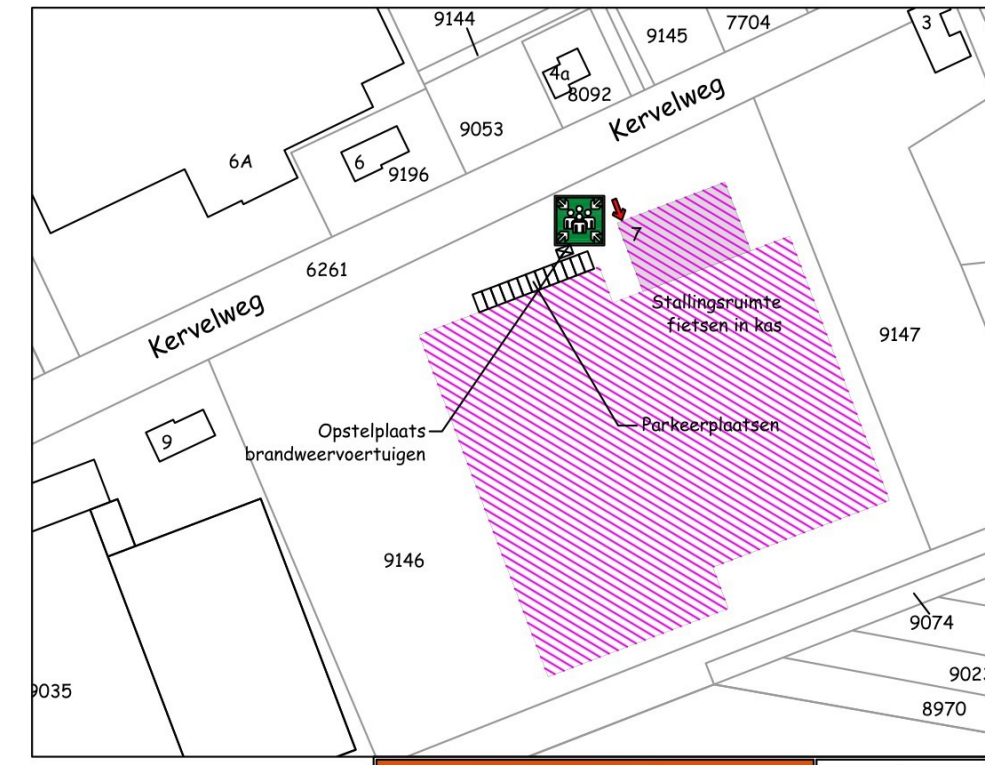

Renvooi

- = Brandslanghaspel / Wąż ognia rolka
- = Poederblusser / Proszkowiej
- = Branddeken / Koc gaśniczy
- = Nooduitgang / wyjście awaryjne
- = Nooduitgang / Wyjście awaryjne
- = Nooduitgang vrijhouden / Wyjście awaryjne nie utrudniać
- = Verzamelplaats / Zebranie
- = EHBO-koffer / Apteczka pierwszej pomocy
- = Sleutelbuis / Klucz rura
- = Brandwerende deur / Drzwi przeciwpożarowe
- = Noodverlichting / oświetlenie awaryjne
- = Vluchtroute / Dyisze awaryjne
- = Brandweeringang / Wejście strażacy

SITUATIE

Gemeente: Deurne
 Sectie: H Nr.: 9146
 Schaal 1 : 2000

Onderwerp: Vluchtplan Kervelweg 7	
Schaal:	N.V.T.
Getekend:	R.v.D.
Datum:	06-05-2026/A.M.

Alarmnummer
 Awaryjne
112

DRIEWEG
 ADVIES

BEDRIJFSONTWIKKELING MET DAADKRACHT